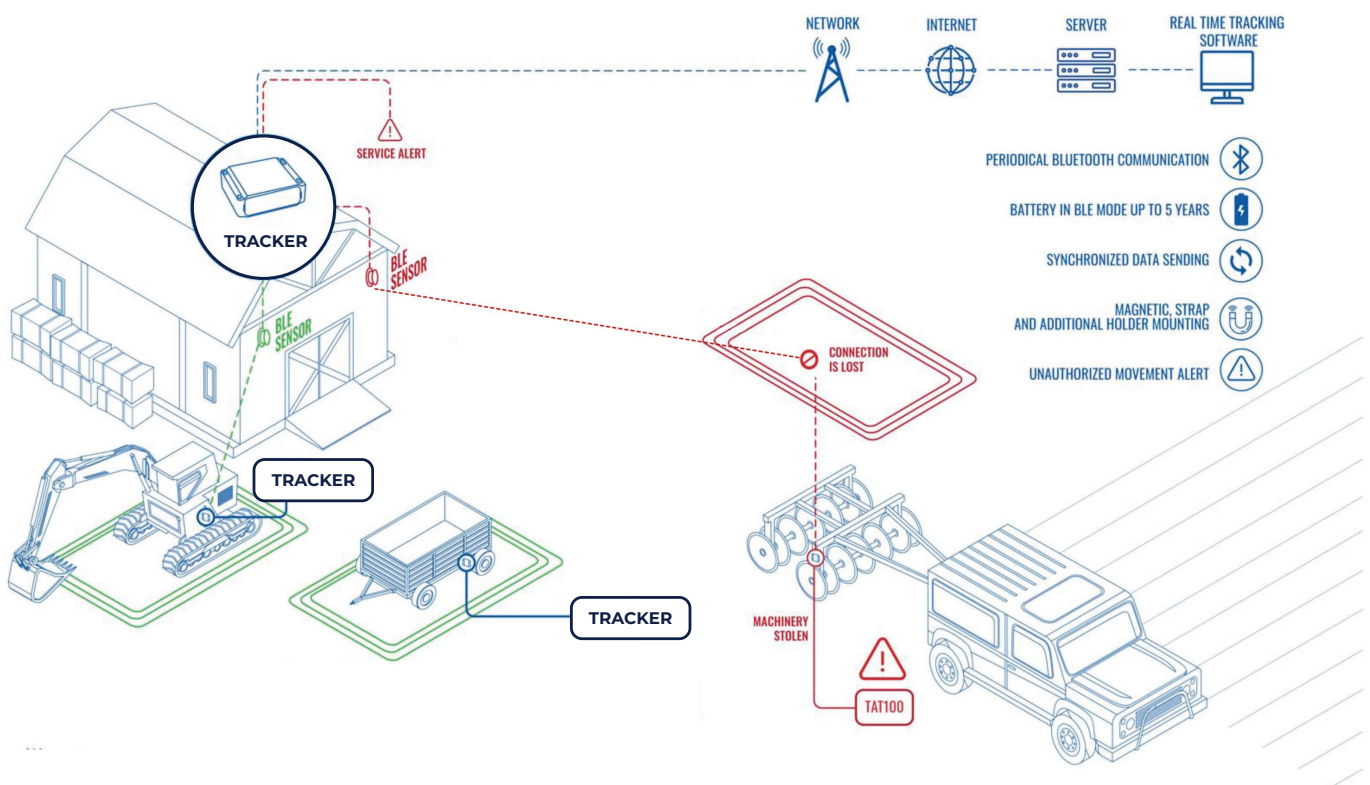

# Voorkom diefstal met onze **nieuwe** **onvindbare** slimme tracker

Er wordt veel gedaan om het criminelen zo lastig mogelijk te maken. Registratie van landbouw- en werkmaterieel, een kentekenbewijs, de sleutels niet in het slot laten zitten en ga zo maar door. Desondanks gaat de diefstal door omdat dieven ook steeds inventiever worden. Onze slimme tracker is de nieuwe oplossing tegen diefstal.

- ✓ De tracker werkt op **GPS** in combinatie met slimme **bluetooth technologie**
- ✓ De tracker is **klein** en kan gemakkelijk op een **onvindbare plaats** worden verborgen (afm: 7x6x3 cm)
- ✓ De tracker is in directe verbinding met een **onzichtbare bluetooth sensor** in uw bedrijfsruimte
- ✓ Signalen kunnen gekoppeld worden aan **professionele alarmcentrales**
- ✓ De tracker is **direct te volgen**, ook voor de **politie en/of hulpdiensten**

**Bescherm nu direct je dure landbouw- en werkmaterieel door het inzetten van **slimme technologie****

**Plan nu een gratis adviesgesprek in voor uw situatie**